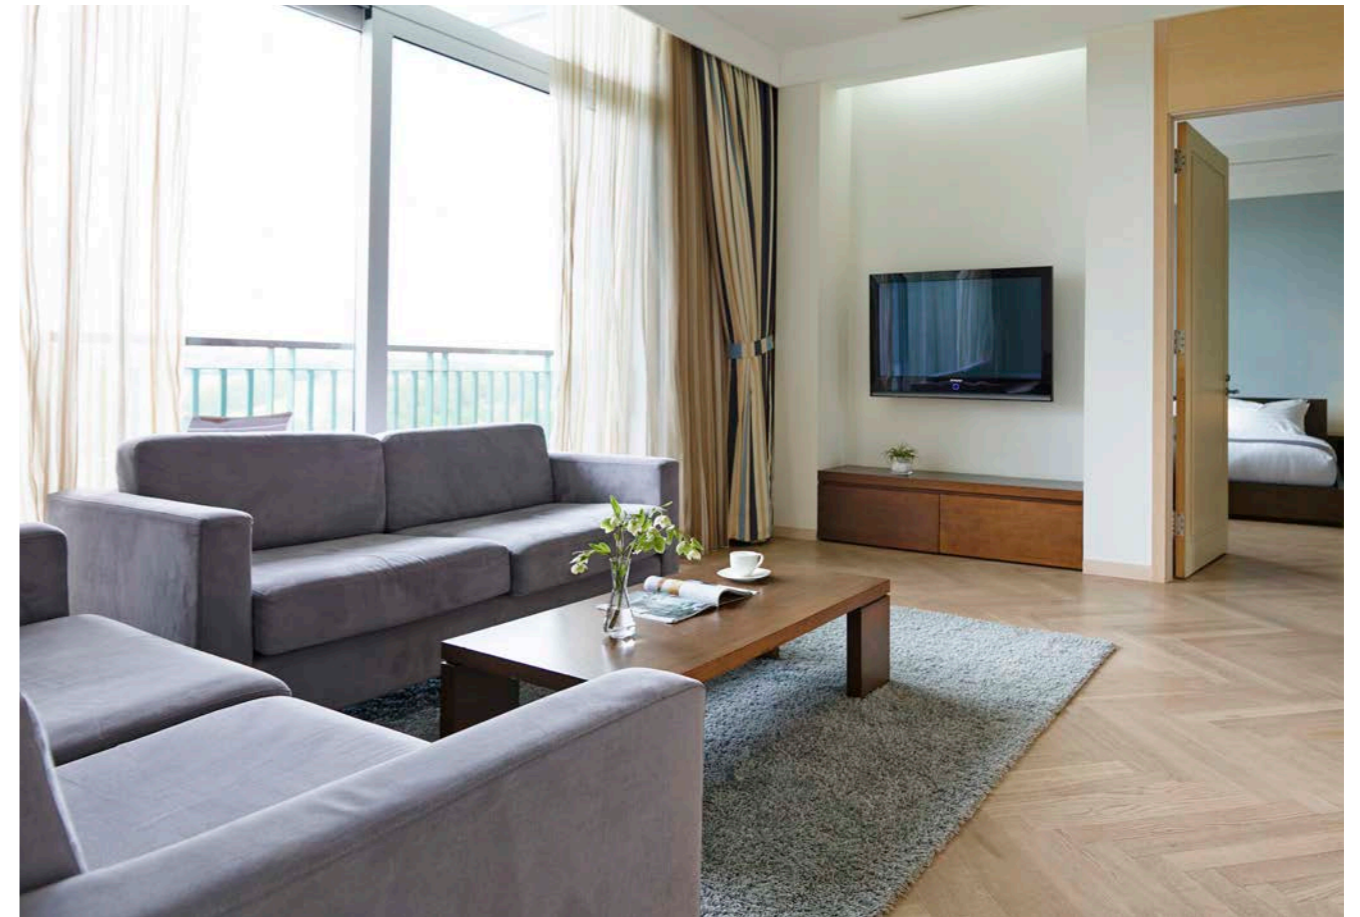

디럭스 트윈

객실 크기 16.5평 / 54.7m²
룸 구성 더블 2

더블 싱글

객실 크기 16.5평 / 54.7m²
룸 구성 더블 1 + 싱글 1

주니어 스위트

객실 크기 24.1평 / 79.8m²
룸 구성 더블 1 + 거실

로열 스위트

객실 크기 33.2평 / 109.8m²
룸 구성 더블 2 + 거실

플래티넘 스위트

객실 크기 87.8평 / 290.4m²

룸 구성 더블 1 + 싱글 2 + 거실 + 노천탕

BANQUET ROOM

다양한 목적에 맞는 강의실 다수 운영과 전문적인 맞춤 서비스로 성공적인 교육/행사를 이끌어냅니다.

연회장	위치	평수	ROUND	CLASSROOM	THEATER
대강의실	2F	206.5평 682.9m ²	250 ~ 300	350	500
중강의실 A	1F	67.0평 221.5m ²	80	80 ~ 100	130
중강의실 B	1F	67.0평 221.5m ²	80	80 ~ 100	130
중강의실 C	1F	40.2평 133.2m ²	40 ~ 45	50 ~ 60	80
중강의실 D	2F	33.9평 112.2m ²	60	50 ~ 60	70
소강의실 A	1F	29.0평 96.0m ²	30	40	50
소강의실 B	2F	21.8평 72.33m ²	20	30	40
소강의실 C	1F	16.0평 53.0m ²	20	20	30
포르테홀	1F	32.6평 108.0m ²	50	40 ~ 50	50
분임토의실	1F	14.6평 48.3m ²	10	10	15