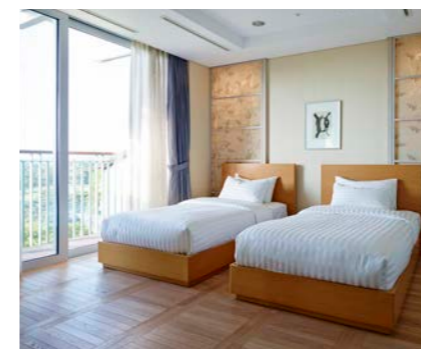

MAP

경상북도 경주시 보문로 280-34
 TEL. 054-778-5001-2 / 054-778-5055 FAX. 054-778-5257 EMAIL. 36796@kyowon.co.kr

ACCOMMODATION

따뜻한 우드톤의 현대적인 감각의 객실은 풍부한 자연 채광이 더해진 아늑한 휴식 공간입니다.

객실 타입		객실 수	평수
슈페리어 온돌	온돌	27	12.3평 40.9m ²
슈페리어 더블 싱글	더블 1 + 싱글 1	18	12.3평 40.9m ²
디럭스 트리플	싱글 3	19	16.5평 54.7m ²
패밀리 디럭스	더블 1 + 싱글 2	31	16.5평 54.7m ²
디럭스 트윈	더블 2	5	16.5평 54.7m ²
더블 싱글	더블 1 + 싱글 1	1	16.5평 54.7m ²
주니어 스위트	더블 1 + 거실	1	24.1평 79.8m ²
로열 스위트	더블 2 + 거실	1	33.2평 109.8m ²
플래티넘 스위트	더블 1 + 싱글 2 + 거실 + 노천탕	1	87.8평 290.4m ²

슈페리어 온돌

객실 크기 12.3평 / 40.9m²
 룸 구성 온돌

슈페리어 더블 싱글

객실 크기 12.3평 / 40.9m²
 룸 구성 더블 1 + 싱글 1

디럭스 트리플

객실 크기 16.5평 / 54.7m²
 룸 구성 싱글 3

패밀리 디럭스

객실 크기 16.5평 / 54.7m²
 룸 구성 더블 1 + 싱글 2

디럭스 트윈

객실 크기 16.5평 / 54.7m²
룸 구성 더블 2

더블 싱글

객실 크기 16.5평 / 54.7m²
룸 구성 더블 1 + 싱글 1

주니어 스위트

객실 크기 24.1평 / 79.8m²
룸 구성 더블 1 + 거실

로열 스위트

객실 크기 33.2평 / 109.8m²
룸 구성 더블 2 + 거실

플래티넘 스위트

객실 크기 87.8평 / 290.4m²

룸 구성 더블 1 + 싱글 2 + 거실 + 노천탕

BANQUET ROOM

다양한 목적에 맞는 강의실 다수 운영과 전문적인 맞춤 서비스로 성공적인 교육/행사를 이끌어냅니다.

연회장	위치	평수	ROUND	CLASSROOM	THEATER
대강의실	2F	206.5평 682.9m ²	250 ~ 300	350	500
중강의실 A	1F	67.0평 221.5m ²	80	80 ~ 100	130
중강의실 B	1F	67.0평 221.5m ²	80	80 ~ 100	130
중강의실 C	1F	40.2평 133.2m ²	40 ~ 45	50 ~ 60	80
중강의실 D	2F	33.9평 112.2m ²	60	50 ~ 60	70
소강의실 A	1F	29.0평 96.0m ²	30	40	50
소강의실 B	2F	21.8평 72.33m ²	20	30	40
소강의실 C	1F	16.0평 53.0m ²	20	20	30
포르테홀	1F	32.6평 108.0m ²	50	40 ~ 50	50
분임토의실	1F	14.6평 48.3m ²	10	10	15