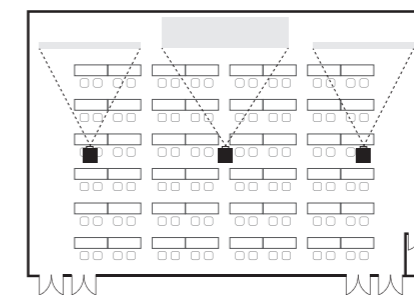

플래티넘 스위트

객실 크기 87.8평 / 290.4m²

룸 구성 더블 1 + 싱글 2 + 거실 + 노천탕

BANQUET ROOM

다양한 목적에 맞는 강의실 다수 운영과 전문적인 맞춤 서비스로 성공적인 교육/행사를 이끌어냅니다.

연회장	위치	평수	ROUND	CLASSROOM	THEATER
대강의실	2F	206.5평 682.9m ²	250 ~ 300	350	500
중강의실 A	1F	67.0평 221.5m ²	80	80 ~ 100	130
중강의실 B	1F	67.0평 221.5m ²	80	80 ~ 100	130
중강의실 C	1F	40.2평 133.2m ²	40 ~ 45	50 ~ 60	80
중강의실 D	2F	33.9평 112.2m ²	60	50 ~ 60	70
소강의실 A	1F	29.0평 96.0m ²	30	40	50
소강의실 B	2F	21.8평 72.33m ²	20	30	40
소강의실 C	1F	16.0평 53.0m ²	20	20	30
포르테홀	1F	32.6평 108.0m ²	50	40 ~ 50	50
분임토의실	1F	14.6평 48.3m ²	10	10	15

ROUND

CLASSROOM

THEATER

드림센터 아카데미

3F	대강의실 음향 조정실
2F	대강의실, 중강의실 D, 소강의실 B, VIP실
1F	중강의실 A, B, C, 소강의실 A, C, 분임토의실, 진행본부실, 야외 공연장, 주차장

LOCATION

드림센터 동관 & 서관

L 로비
프론트 데스크

드림센터 아카데미

2F 대강의실
중강의실 D
소강의실 B

드림센터 아카데미

1F 중강의실 A, B, C
소강의실 A, C
분임토의실

대강의실

위치	평수	ROUND	CLASSROOM	THEATER
2F	206.5평 / 682.9m ²	250 ~ 300	350	500

ROUND

CLASSROOM

THEATER

* 해당 이미지는 위치 파악을 돕기 위한 도면으로 이미지의 테이블 & 좌석 수는 실제와 상이합니다.

중강의실 A, B

위치	평수	ROUND	CLASSROOM	THEATER
1F	67.0평 / 221.5m ²	80	80 ~ 100	130

ROUND

CLASSROOM

THEATER

* 해당 이미지는 위치 파악을 돕기 위한 도면으로 이미지의 테이블 & 좌석 수는 실제와 상이합니다.