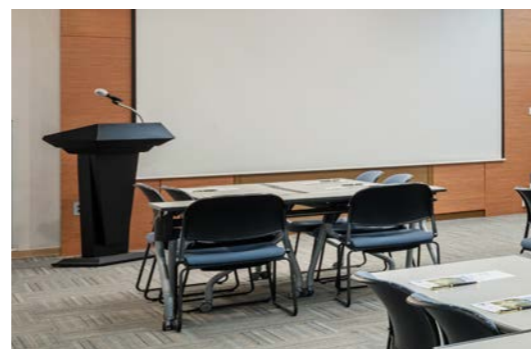

소강의실 C

위치	평수	ROUND	CLASSROOM	THEATER
1F	16.0평 / 53.0m ²	20	20	30

ROUND

CLASSROOM

THEATER

* 해당 이미지는 위치 파악을 돕기 위한 도면으로 이미지의 테이블 & 좌석 수는 실제와 상이합니다.

포르테홀

위치	평수	ROUND	CLASSROOM	THEATER
1F	32.6평 / 108.0m ²	50	40 ~ 50	50