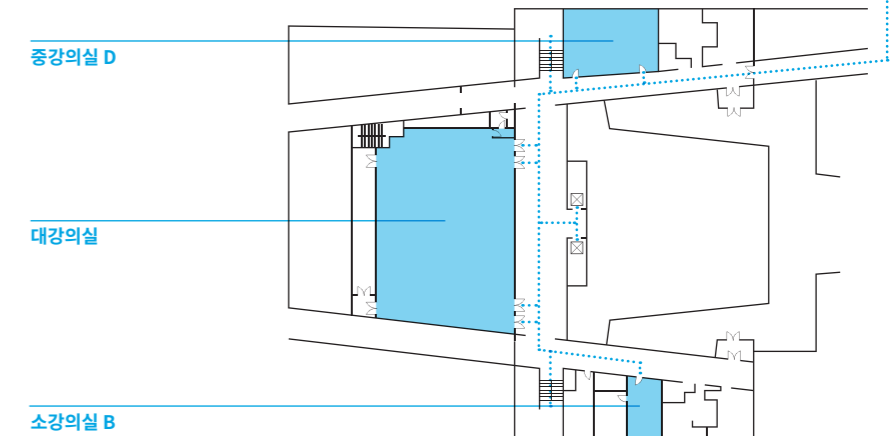

플래티넘 스위트

객실 크기 87.8평 / 290.4m²

룸 구성 더블 1 + 싱글 2 + 거실 + 노천탕

BANQUET ROOM

다양한 목적에 맞는 강의실 다수 운영과 전문적인 맞춤 서비스로 성공적인 교육/행사를 이끌어냅니다.

연회장	위치	평수	ROUND	CLASSROOM	THEATER
대강의실	2F	206.5평 682.9m ²	250 ~ 300	350	500
중강의실 A	1F	67.0평 221.5m ²	80	80 ~ 100	130
중강의실 B	1F	67.0평 221.5m ²	80	80 ~ 100	130
중강의실 C	1F	40.2평 133.2m ²	40 ~ 45	50 ~ 60	80
중강의실 D	2F	33.9평 112.2m ²	60	50 ~ 60	70
소강의실 A	1F	29.0평 96.0m ²	30	40	50
소강의실 B	2F	21.8평 72.33m ²	20	30	40
소강의실 C	1F	16.0평 53.0m ²	20	20	30
포르테홀	1F	32.6평 108.0m ²	50	40 ~ 50	50
분임토의실	1F	14.6평 48.3m ²	10	10	15

ROUND

CLASSROOM

THEATER

드림센터 아카데미

3F	대강의실 음향 조정실
2F	대강의실, 중강의실 D, 소강의실 B, VIP실
1F	중강의실 A, B, C, 소강의실 A, C, 분임토의실, 진행본부실, 야외 공연장, 주차장

LOCATION

드림센터 동관 & 서관

L 로비
프론트 데스크

드림센터 아카데미

2F 대강의실
중강의실 D
소강의실 B

드림센터 아카데미

1F 중강의실 A, B, C
소강의실 A, C
분임토의실

대강의실

위치	평수	ROUND	CLASSROOM	THEATER
2F	206.5평 / 682.9m ²	250 ~ 300	350	500

ROUND

CLASSROOM