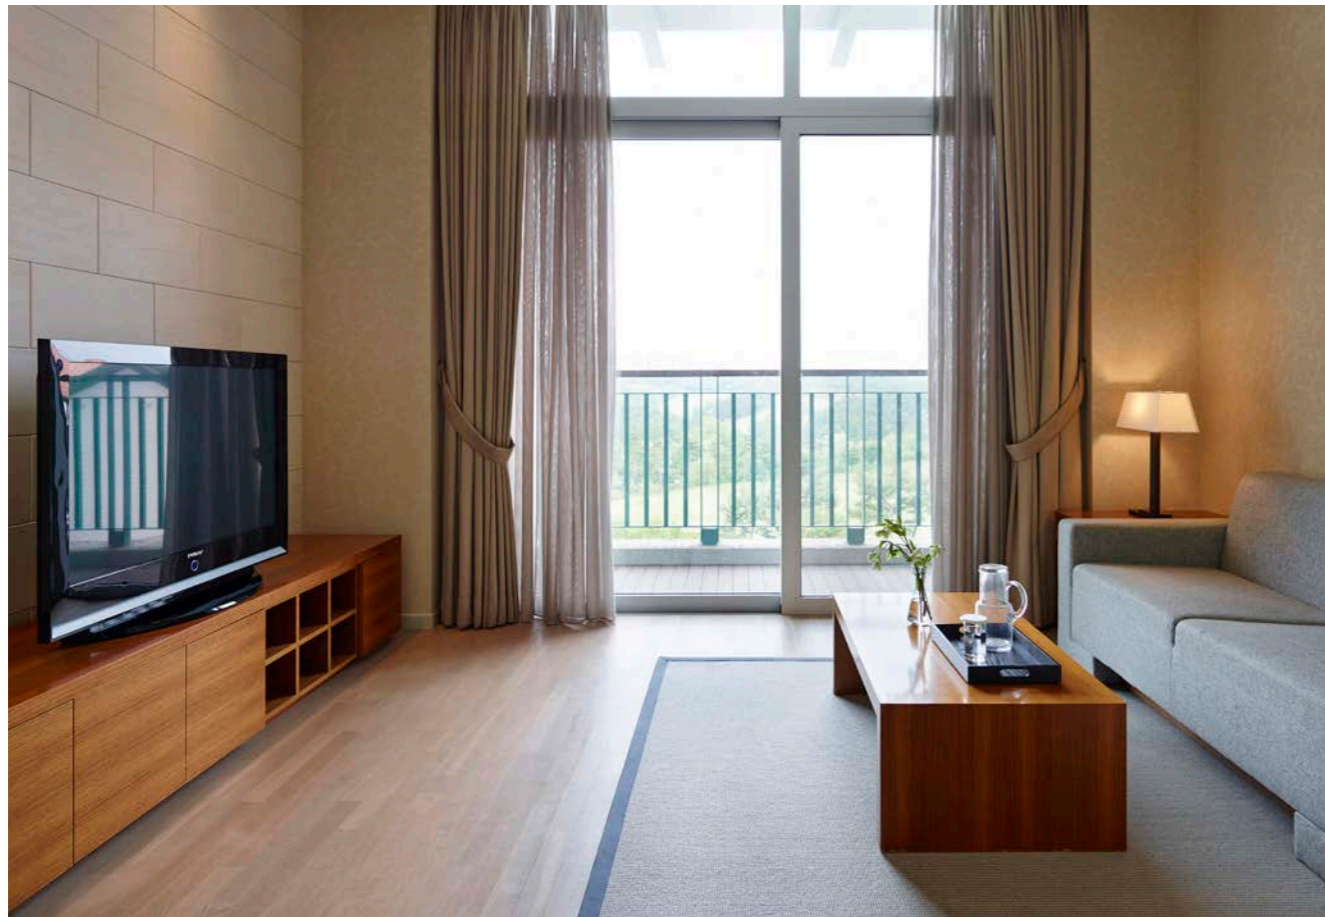

디럭스 트윈

객실 크기 16.5평 / 54.7m²
룸 구성 더블 2

더블 싱글

객실 크기 16.5평 / 54.7m²
룸 구성 더블 1 + 싱글 1

주니어 스위트

객실 크기 24.1평 / 79.8m²
룸 구성 더블 1 + 거실

로열 스위트

객실 크기 33.2평 / 109.8m²
룸 구성 더블 2 + 거실

플래티넘 스위트

객실 크기 87.8평 / 290.4m²

룸 구성 더블 1 + 싱글 2 + 거실 + 노천탕

BANQUET ROOM

다양한 목적에 맞는 강의실 다수 운영과 전문적인 맞춤 서비스로 성공적인 교육/행사를 이끌어냅니다.

연회장	위치	평수	ROUND	CLASSROOM	THEATER
대강의실	2F	206.5평 682.9m ²	250 ~ 300	350	500
중강의실 A	1F	67.0평 221.5m ²	80	80 ~ 100	130
중강의실 B	1F	67.0평 221.5m ²	80	80 ~ 100	130
중강의실 C	1F	40.2평 133.2m ²	40 ~ 45	50 ~ 60	80
중강의실 D	2F	33.9평 112.2m ²	60	50 ~ 60	70
소강의실 A	1F	29.0평 96.0m ²	30	40	50
소강의실 B	2F	21.8평 72.33m ²	20	30	40
소강의실 C	1F	16.0평 53.0m ²	20	20	30
포르테홀	1F	32.6평 108.0m ²	50	40 ~ 50	50
분임토의실	1F	14.6평 48.3m ²	10	10	15