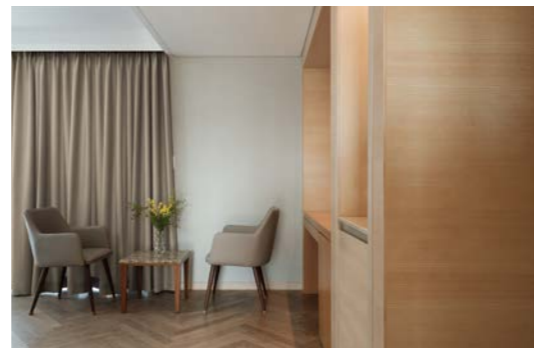

더블 싱글

객실 크기 16.5평 / 54.7m²
룸 구성 더블 1 + 싱글 1