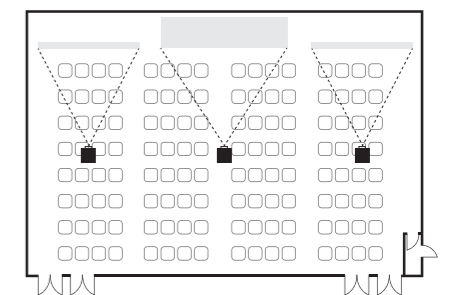

플래티넘 스위트

객실 크기 87.8평 / 290.4m²

룸 구성 더블 1 + 싱글 2 + 거실 + 노천탕

BANQUET ROOM

다양한 목적에 맞는 강의실 다수 운영과 전문적인 맞춤 서비스로 성공적인 교육/행사를 이끌어냅니다.

연회장	위치	평수	ROUND	CLASSROOM	THEATER
대강의실	2F	206.5평 682.9m ²	250 ~ 300	350	500
중강의실 A	1F	67.0평 221.5m ²	80	80 ~ 100	130
중강의실 B	1F	67.0평 221.5m ²	80	80 ~ 100	130
중강의실 C	1F	40.2평 133.2m ²	40 ~ 45	50 ~ 60	80
중강의실 D	2F	33.9평 112.2m ²	60	50 ~ 60	70
소강의실 A	1F	29.0평 96.0m ²	30	40	50
소강의실 B	2F	21.8평 72.33m ²	20	30	40
소강의실 C	1F	16.0평 53.0m ²	20	20	30
포르테홀	1F	32.6평 108.0m ²	50	40 ~ 50	50
분임토의실	1F	14.6평 48.3m ²	10	10	15

ROUND

CLASSROOM

THEATER

드림센터 아카데미

3F	대강의실 음향 조정실
2F	대강의실, 중강의실 D, 소강의실 B, VIP실
1F	중강의실 A, B, C, 소강의실 A, C, 분임토의실, 진행본부실, 야외 공연장, 주차장

LOCATION

드림센터 동관 & 서관

L 로비
프론트 데스크

드림센터 아카데미

2F 대강의실
중강의실 D
소강의실 B

드림센터 아카데미

1F 중강의실 A, B, C
소강의실 A, C
분임토의실

대강의실

위치	평수	ROUND	CLASSROOM	THEATER
2F	206.5평 / 682.9m ²	250 ~ 300	350	500

ROUND

CLASSROOM

THEATER

* 해당 이미지는 위치 파악을 돕기 위한 도면으로 이미지의 테이블 & 좌석 수는 실제와 상이합니다.

중강의실 A, B

위치	평수	ROUND	CLASSROOM	THEATER
1F	67.0평 / 221.5m ²	80	80 ~ 100	130

ROUND

CLASSROOM

THEATER

* 해당 이미지는 위치 파악을 돕기 위한 도면으로 이미지의 테이블 & 좌석 수는 실제와 상이합니다.