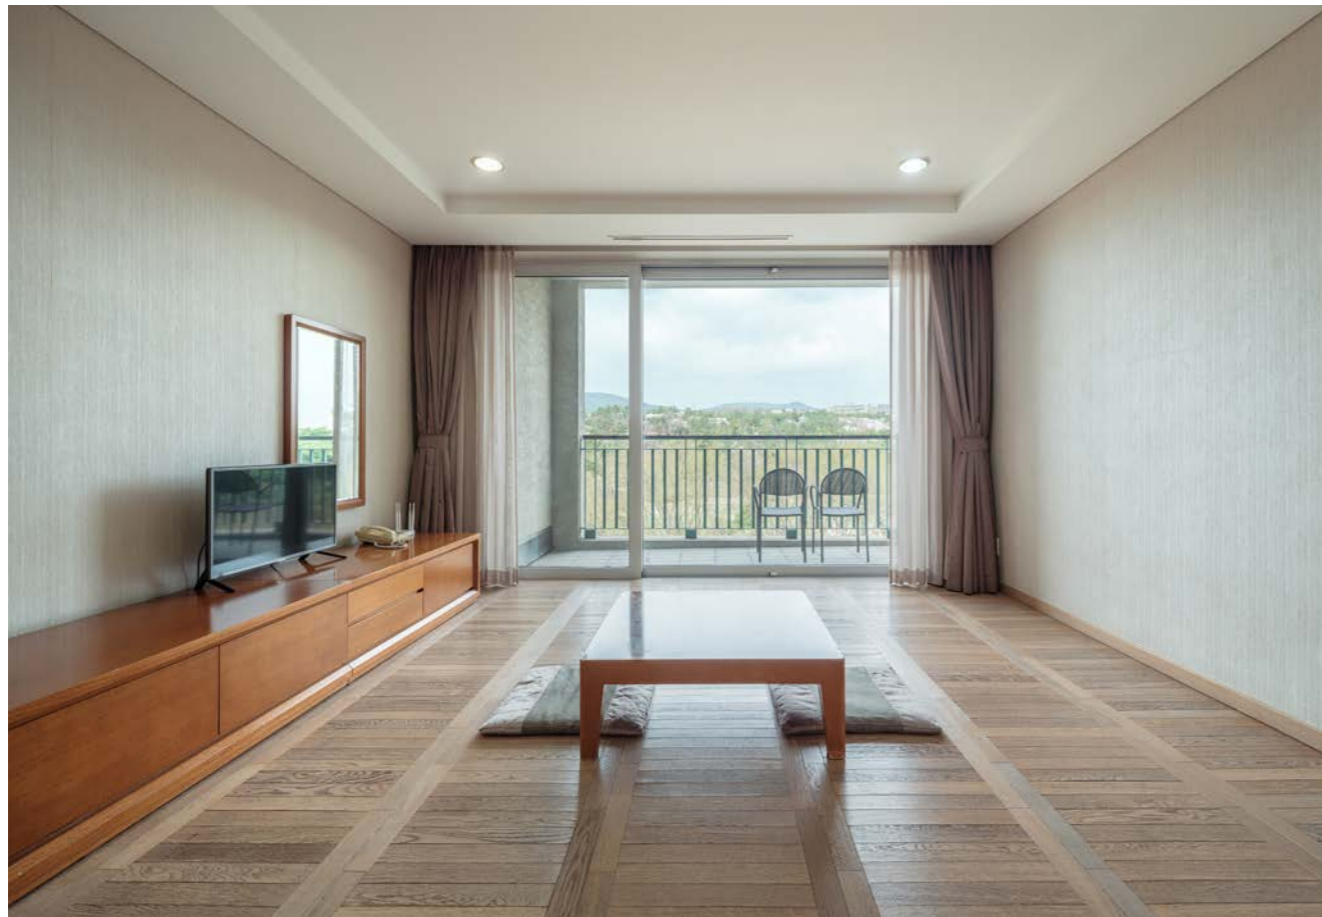

MAP

경상북도 경주시 보문로 280-34
 TEL. 054-778-5001-2 / 054-778-5055 FAX. 054-778-5257 EMAIL. 36796@kyowon.co.kr

ACCOMMODATION

따뜻한 우드톤의 현대적인 감각의 객실은 풍부한 자연 채광이 더해진 아늑한 휴식 공간입니다.

객실 타입		객실 수	평수
슈페리어 온돌	온돌	27	12.3평 40.9m ²
슈페리어 더블 싱글	더블 1 + 싱글 1	18	12.3평 40.9m ²
디럭스 트리플	싱글 3	19	16.5평 54.7m ²
패밀리 디럭스	더블 1 + 싱글 2	31	16.5평 54.7m ²
디럭스 트윈	더블 2	5	16.5평 54.7m ²
더블 싱글	더블 1 + 싱글 1	1	16.5평 54.7m ²
주니어 스위트	더블 1 + 거실	1	24.1평 79.8m ²
로열 스위트	더블 2 + 거실	1	33.2평 109.8m ²
플래티넘 스위트	더블 1 + 싱글 2 + 거실 + 노천탕	1	87.8평 290.4m ²

슈페리어 온돌

객실 크기 12.3평 / 40.9m²
 룸 구성 온돌

슈페리어 더블 싱글

객실 크기 12.3평 / 40.9m²
 룸 구성 더블 1 + 싱글 1

디럭스 트리플

객실 크기 16.5평 / 54.7m²
 룸 구성 싱글 3

패밀리 디럭스

객실 크기 16.5평 / 54.7m²
 룸 구성 더블 1 + 싱글 2