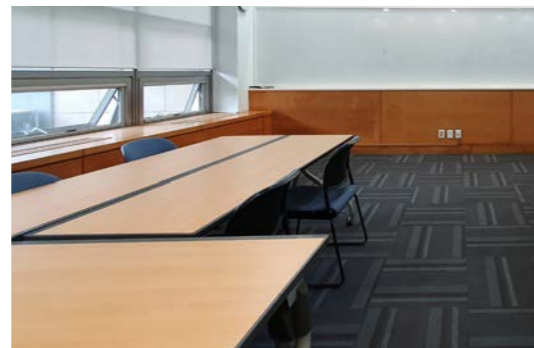

ROUND

CLASSROOM

THEATER

* 해당 이미지는 위치 파악을 돕기 위한 도면으로 이미지의 테이블 & 좌석 수는 실제와 상이합니다.

분임토의실 C

위치	평수	ROUND	CLASSROOM	THEATER
1F	14.6평 / 48.3m ²	10	10	15

ROUND

CLASSROOM