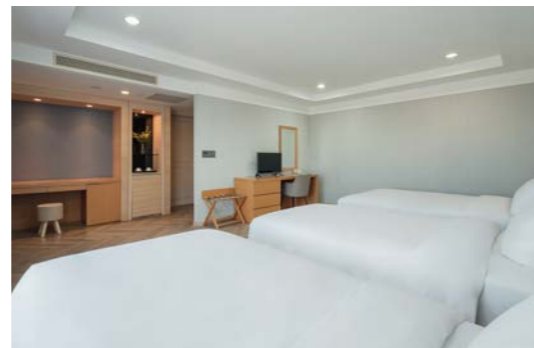

MAP

경상북도 경주시 보문로 280-34
 TEL. 054-778-5001-2 / 054-778-5055 FAX. 054-778-5257 EMAIL. 36796@kyowon.co.kr

ACCOMMODATION

따뜻한 우드톤의 현대적인 감각의 객실은 풍부한 자연 채광이 더해진 아늑한 휴식 공간입니다.

객실 타입		객실 수	평수
슈페리어 온돌	온돌	27	12.3평 40.9m ²
슈페리어 더블 싱글	더블 1 + 싱글 1	18	12.3평 40.9m ²
디럭스 트리플	싱글 3	19	16.5평 54.7m ²
패밀리 디럭스	더블 1 + 싱글 2	31	16.5평 54.7m ²
디럭스 트윈	더블 2	5	16.5평 54.7m ²
더블 싱글	더블 1 + 싱글 1	1	16.5평 54.7m ²
주니어 스위트	더블 1 + 거실	1	24.1평 79.8m ²
로열 스위트	더블 2 + 거실	1	33.2평 109.8m ²
플래티넘 스위트	더블 1 + 싱글 2 + 거실 + 노천탕	1	87.8평 290.4m ²

슈페리어 온돌

객실 크기 12.3평 / 40.9m²
 룸 구성 온돌

슈페리어 더블 싱글

객실 크기 12.3평 / 40.9m²
 룸 구성 더블 1 + 싱글 1

디럭스 트리플

객실 크기 16.5평 / 54.7m²
 룸 구성 싱글 3

패밀리 디럭스

객실 크기 16.5평 / 54.7m²
 룸 구성 더블 1 + 싱글 2

디럭스 트윈

객실 크기 16.5평 / 54.7m²
룸 구성 더블 2

더블 싱글

객실 크기 16.5평 / 54.7m²
룸 구성 더블 1 + 싱글 1

주니어 스위트

객실 크기 24.1평 / 79.8m²
룸 구성 더블 1 + 거실

로열 스위트

객실 크기 33.2평 / 109.8m²
룸 구성 더블 2 + 거실

플래티넘 스위트

객실 크기 87.8평 / 290.4m²

룸 구성 더블 1 + 싱글 2 + 거실 + 노천탕

BANQUET ROOM

다양한 목적에 맞는 강의실 다수 운영과 전문적인 맞춤 서비스로 성공적인 교육/행사를 이끌어냅니다.

연회장	위치	평수	ROUND	CLASSROOM	THEATER
대강의실	2F	206.5평 682.9m ²	250 ~ 300	350	500
중강의실 A	1F	67.0평 221.5m ²	80	80 ~ 100	130
중강의실 B	1F	67.0평 221.5m ²	80	80 ~ 100	130
중강의실 C	1F	40.2평 133.2m ²	40 ~ 45	50 ~ 60	80
중강의실 D	2F	33.9평 112.2m ²	60	50 ~ 60	70
소강의실 A	1F	29.0평 96.0m ²	30	40	50
소강의실 B	2F	21.8평 72.33m ²	20	30	40
소강의실 C	1F	16.0평 53.0m ²	20	20	30
포르테홀	1F	32.6평 108.0m ²	50	40 ~ 50	50
분임토의실	1F	14.6평 48.3m ²	10	10	15