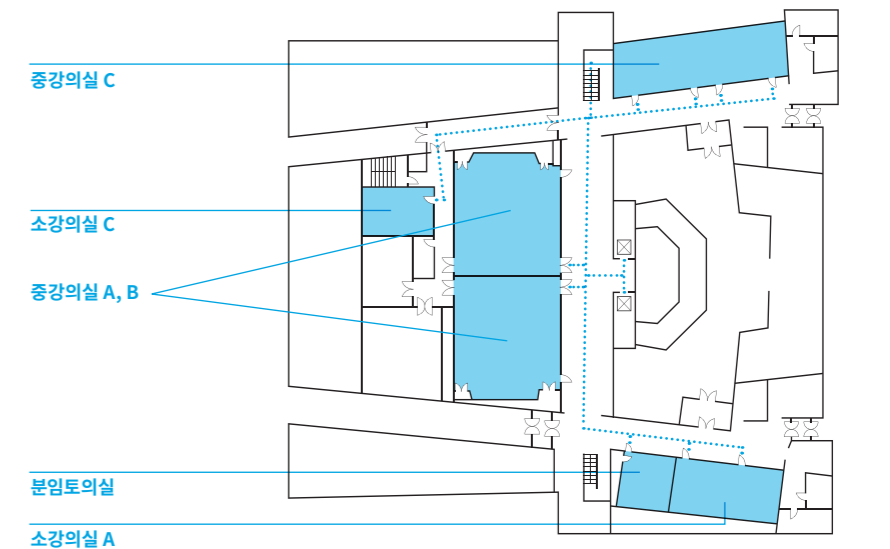

플래티넘 스위트

객실 크기 87.8평 / 290.4m²

룸 구성 더블 1 + 싱글 2 + 거실 + 노천탕

BANQUET ROOM

다양한 목적에 맞는 강의실 다수 운영과 전문적인 맞춤 서비스로 성공적인 교육/행사를 이끌어냅니다.

연회장	위치	평수	ROUND	CLASSROOM	THEATER
대강의실	2F	206.5평 682.9m ²	250 ~ 300	350	500
중강의실 A	1F	67.0평 221.5m ²	80	80 ~ 100	130
중강의실 B	1F	67.0평 221.5m ²	80	80 ~ 100	130
중강의실 C	1F	40.2평 133.2m ²	40 ~ 45	50 ~ 60	80
중강의실 D	2F	33.9평 112.2m ²	60	50 ~ 60	70
소강의실 A	1F	29.0평 96.0m ²	30	40	50
소강의실 B	2F	21.8평 72.33m ²	20	30	40
소강의실 C	1F	16.0평 53.0m ²	20	20	30
포르테홀	1F	32.6평 108.0m ²	50	40 ~ 50	50
분임토의실	1F	14.6평 48.3m ²	10	10	15

ROUND

CLASSROOM

THEATER

드림센터 아카데미

3F	대강의실 음향 조정실
2F	대강의실, 중강의실 D, 소강의실 B, VIP실
1F	중강의실 A, B, C, 소강의실 A, C, 분임토의실, 진행본부실, 야외 공연장, 주차장

LOCATION

드림센터 동관 & 서관

L 로비
프론트 데스크

드림센터 아카데미

2F 대강의실
중강의실 D
소강의실 B

드림센터 아카데미

1F 중강의실 A, B, C
소강의실 A, C
분임토의실

대강의실

위치	평수	ROUND	CLASSROOM	THEATER
2F	206.5평 / 682.9m ²	250 ~ 300	350	500

ROUND

CLASSROOM

THEATER

* 해당 이미지는 위치 파악을 돕기 위한 도면으로 이미지의 테이블 & 좌석 수는 실제와 상이합니다.

중강의실 A, B

위치	평수	ROUND	CLASSROOM	THEATER
1F	67.0평 / 221.5m ²	80	80 ~ 100	130

ROUND

CLASSROOM

THEATER

* 해당 이미지는 위치 파악을 돕기 위한 도면으로 이미지의 테이블 & 좌석 수는 실제와 상이합니다.