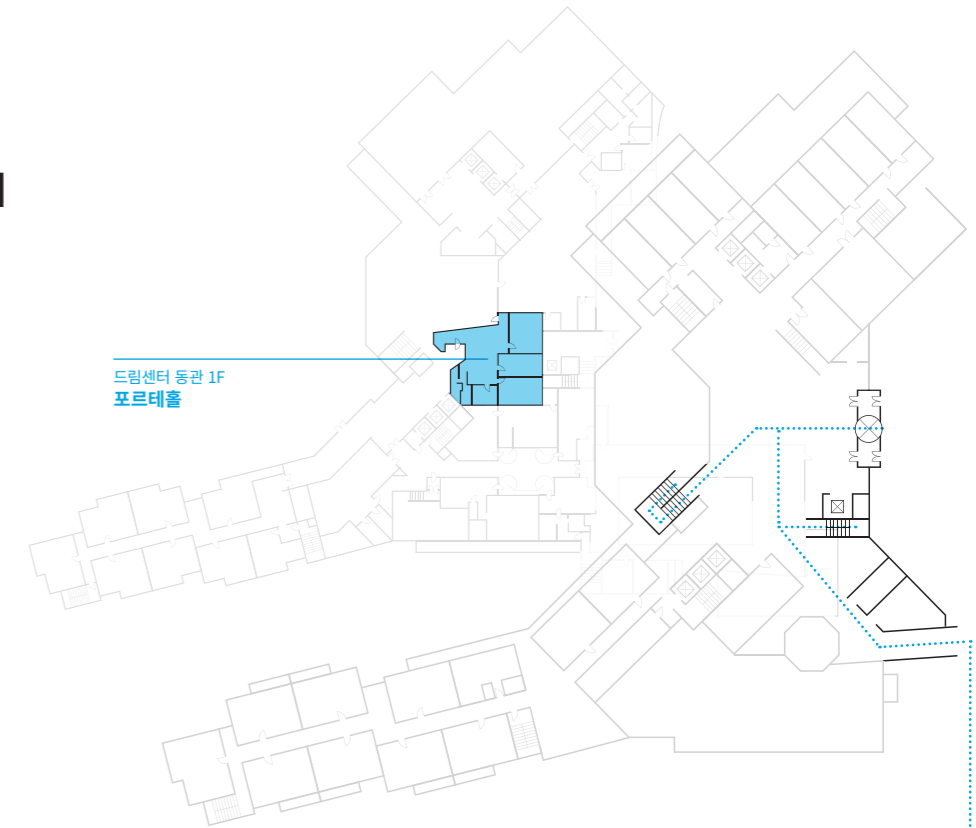

플래티넘 스위트

객실 크기 87.8평 / 290.4m²

룸 구성 더블 1 + 싱글 2 + 거실 + 노천탕

BANQUET ROOM

다양한 목적에 맞는 강의실 다수 운영과 전문적인 맞춤 서비스로 성공적인 교육/행사를 이끌어냅니다.

연회장	위치	평수	ROUND	CLASSROOM	THEATER
대강의실	2F	206.5평 682.9m ²	250 ~ 300	350	500
중강의실 A	1F	67.0평 221.5m ²	80	80 ~ 100	130
중강의실 B	1F	67.0평 221.5m ²	80	80 ~ 100	130
중강의실 C	1F	40.2평 133.2m ²	40 ~ 45	50 ~ 60	80
중강의실 D	2F	33.9평 112.2m ²	60	50 ~ 60	70
소강의실 A	1F	29.0평 96.0m ²	30	40	50
소강의실 B	2F	21.8평 72.33m ²	20	30	40
소강의실 C	1F	16.0평 53.0m ²	20	20	30
포르테홀	1F	32.6평 108.0m ²	50	40 ~ 50	50
분임토의실	1F	14.6평 48.3m ²	10	10	15

ROUND

CLASSROOM

THEATER

드림센터 아카데미

3F	대강의실 음향 조정실
2F	대강의실, 중강의실 D, 소강의실 B, VIP실
1F	중강의실 A, B, C, 소강의실 A, C, 분임토의실, 진행본부실, 야외 공연장, 주차장

LOCATION

드림센터 동관 & 서관

L 로비
프론트 데스크

드림센터 아카데미

2F 대강의실
중강의실 D
소강의실 B

드림센터 아카데미

1F 중강의실 A, B, C
소강의실 A, C
분임토의실

대강의실

위치	평수	ROUND	CLASSROOM	THEATER
2F	206.5평 / 682.9m ²	250 ~ 300	350	500

ROUND

CLASSROOM

THEATER

* 해당 이미지는 위치 파악을 돕기 위한 도면으로 이미지의 테이블 & 좌석 수는 실제와 상이합니다.

중강의실 A, B

위치	평수	ROUND	CLASSROOM	THEATER
1F	67.0평 / 221.5m ²	80	80 ~ 100	130

ROUND

CLASSROOM

THEATER

* 해당 이미지는 위치 파악을 돕기 위한 도면으로 이미지의 테이블 & 좌석 수는 실제와 상이합니다.