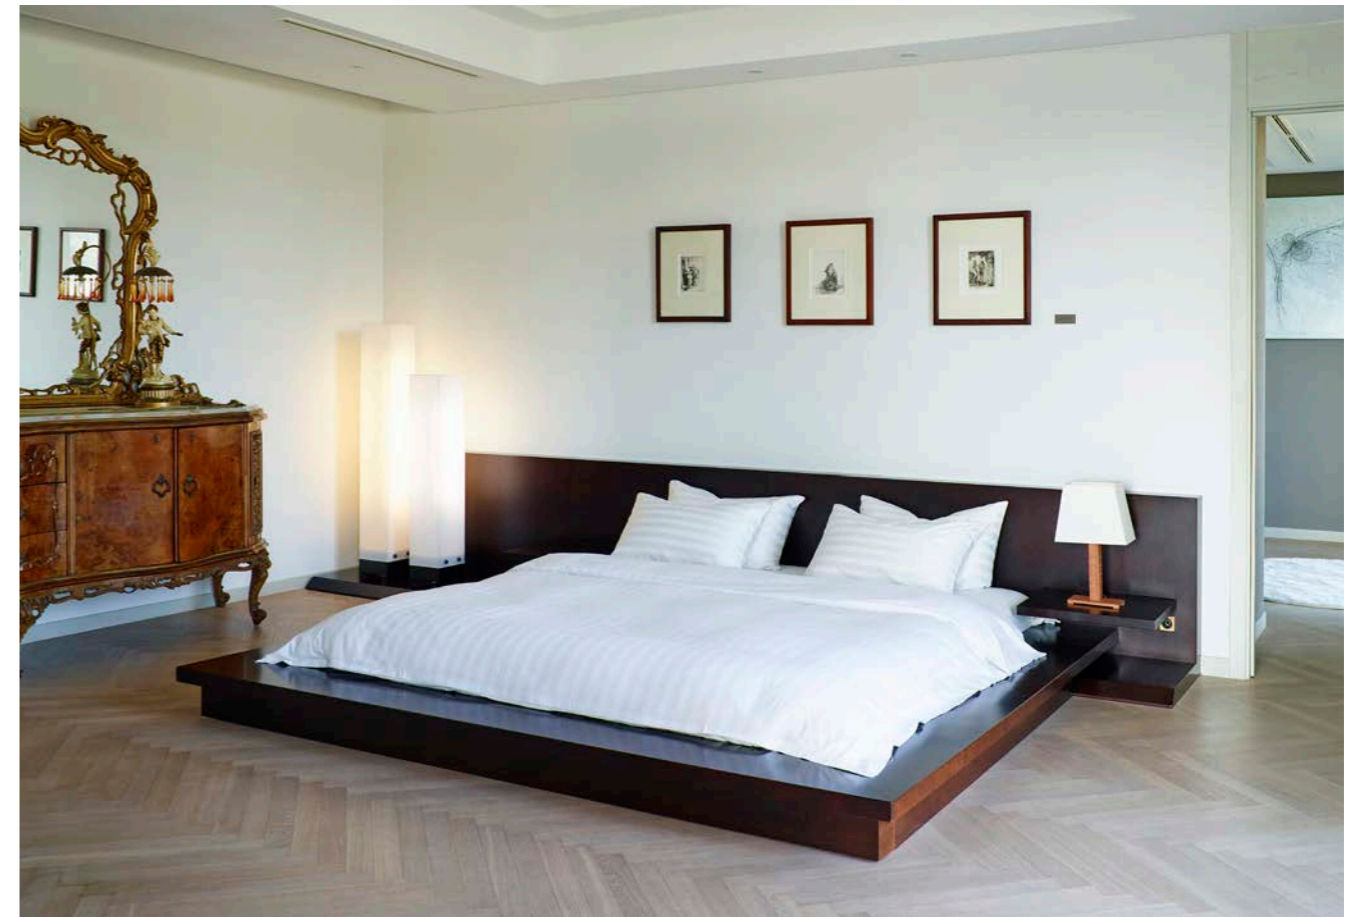

슈페리어 온돌

객실 크기 12.3평 / 40.9m²
 룸 구성 온돌

슈페리어 더블 싱글

객실 크기 12.3평 / 40.9m²
 룸 구성 더블 1 + 싱글 1

디럭스 트리플

객실 크기 16.5평 / 54.7m²
 룸 구성 싱글 3

패밀리 디럭스

객실 크기 16.5평 / 54.7m²
 룸 구성 더블 1 + 싱글 2

디럭스 트윈

객실 크기 16.5평 / 54.7m²
룸 구성 더블 2

더블 싱글

객실 크기 16.5평 / 54.7m²
룸 구성 더블 1 + 싱글 1

주니어 스위트

객실 크기 24.1평 / 79.8m²
룸 구성 더블 1 + 거실

로열 스위트

객실 크기 33.2평 / 109.8m²
룸 구성 더블 2 + 거실

플래티넘 스위트

객실 크기 87.8평 / 290.4m²

룸 구성 더블 1 + 싱글 2 + 거실 + 노천탕

BANQUET ROOM

다양한 목적에 맞는 강의실 다수 운영과 전문적인 맞춤 서비스로 성공적인 교육/행사를 이끌어냅니다.

연회장	위치	평수	ROUND	CLASSROOM	THEATER
대강의실	2F	206.5평 682.9m ²	250 ~ 300	350	500
중강의실 A	1F	67.0평 221.5m ²	80	80 ~ 100	130
중강의실 B	1F	67.0평 221.5m ²	80	80 ~ 100	130
중강의실 C	1F	40.2평 133.2m ²	40 ~ 45	50 ~ 60	80
중강의실 D	2F	33.9평 112.2m ²	60	50 ~ 60	70
소강의실 A	1F	29.0평 96.0m ²	30	40	50
소강의실 B	2F	21.8평 72.33m ²	20	30	40
소강의실 C	1F	16.0평 53.0m ²	20	20	30
포르테홀	1F	32.6평 108.0m ²	50	40 ~ 50	50
분임토의실	1F	14.6평 48.3m ²	10	10	15