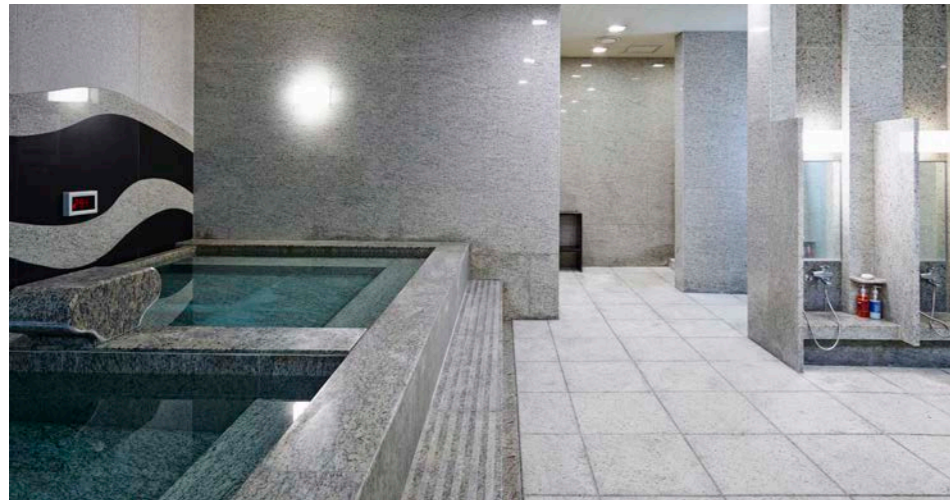

실내 수영장
피트니스
사우나
축구장

실내 수영장

지중해 건축의 컬러와 밝은 조명으로 싱그러운 느낌의 수영장

위치 1F
 운영시간 주중 - 06:00 ~ 21:00
 주말 - 07:00 ~ 18:00

피트니스 센터

최신설비가 완비된 휘트니스 센터

위치 1F
 운영시간 주중 - 06:00 ~ 21:00
 주말 - 07:00 ~ 18:00

사우나

잔잔한 물결 패턴의 인테리어가 돋보이는 원적외선 사우나

위치 1F
 운영시간 주중 - 06:00 ~ 21:00
 주말 - 07:00 ~ 18:00

축구장

천연잔디 축구장

위치 잔디 구장
 운영시간 사용 시 별도 협의