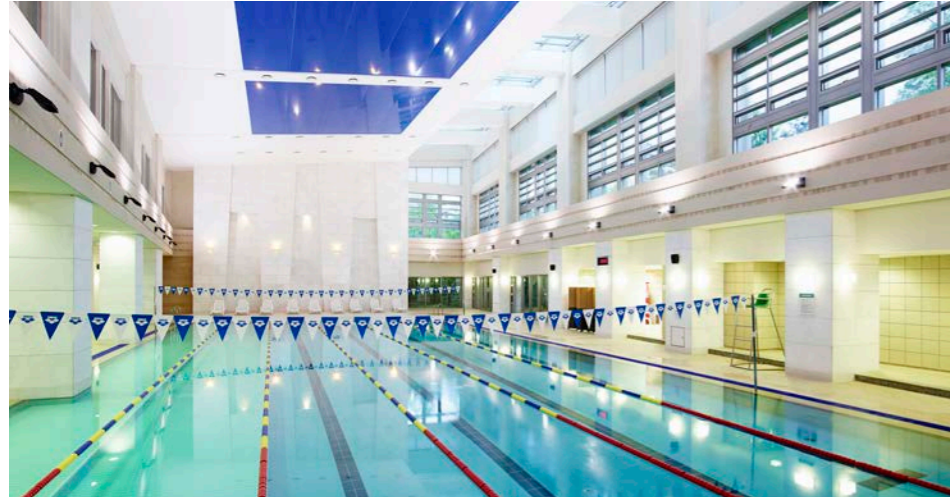

보문단지에 위치하여 최고의 서비스와 접근성을 가지고 있습니다.
다양한 규모의 행사를 용도에 맞게 진행 할 수 있으며
최첨단 시스템을 갖추어 성공적인 교육 운영 환경을 제공합니다.

우드톤의 객실 인테리어로 다중이용 교육시설에 맞춘 넉넉한 객실 공간과
전 객실 온천수 제공으로 편안한 휴식의 시간을 가져보세요.

자연을 품고 힐링하는 즐거움을 주는 자연 산책로와
천연잔디로 구성된 축구장, 파크 골프장 그리고
피트니스 센터와 사우나, 수영장까지 다양한 부대시설에서 진정한 여유를 만끽 할 수 있습니다.

위치 1F
좌석수 200 ~ 250
운영시간
조식 - 07:00 ~ 09:00
중식 - 11:30 ~ 13:00
석식 - 17:30 ~ 19:00

BBQ

위치 야외 정원
좌석수 100 ~ 130
운영시간 유동적 운영

FACILITIES

교육의 피로를 녹여주는 수영장과 사우나, 건강을 위한 피트니스 센터, 그리고 천연 잔디 축구장은 진정한 힐링의 순간을 제공합니다.

실내 수영장
피트니스
사우나
축구장

실내 수영장

지중해 건축의 컬러와 밝은 조명으로 싱그러운 느낌의 수영장

위치 1F
 운영시간 주중 - 06:00 ~ 21:00
 주말 - 07:00 ~ 18:00

피트니스 센터

최신설비가 완비된 휘트니스 센터

위치 1F
 운영시간 주중 - 06:00 ~ 21:00
 주말 - 07:00 ~ 18:00

사우나

잔잔한 물결 패턴의 인테리어가 돋보이는 원적외선 사우나

위치 1F
 운영시간 주중 - 06:00 ~ 21:00
 주말 - 07:00 ~ 18:00

축구장

천연잔디 축구장

위치 잔디 구장
 운영시간 사용 시 별도 협의