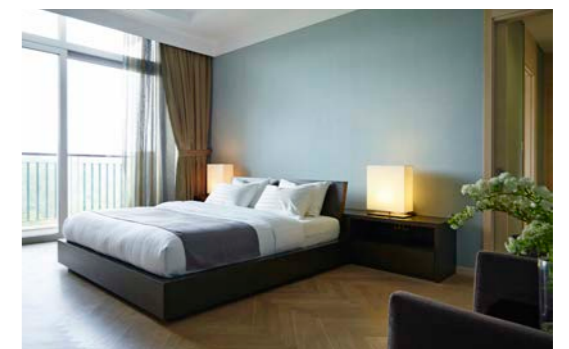

MAP

경상북도 경주시 보문로 280-34
 TEL. 054-778-5001-2 / 054-778-5055 FAX. 054-778-5257 EMAIL. 36796@kyowon.co.kr

ACCOMMODATION

따뜻한 우드톤의 현대적인 감각의 객실은 풍부한 자연 채광이 더해진 아늑한 휴식 공간입니다.

객실 타입		객실 수	평수
슈페리어 온돌	온돌	27	12.3평 40.9m ²
슈페리어 더블 싱글	더블 1 + 싱글 1	18	12.3평 40.9m ²
디럭스 트리플	싱글 3	19	16.5평 54.7m ²
패밀리 디럭스	더블 1 + 싱글 2	31	16.5평 54.7m ²
디럭스 트윈	더블 2	5	16.5평 54.7m ²
더블 싱글	더블 1 + 싱글 1	1	16.5평 54.7m ²
주니어 스위트	더블 1 + 거실	1	24.1평 79.8m ²
로열 스위트	더블 2 + 거실	1	33.2평 109.8m ²
플래티넘 스위트	더블 1 + 싱글 2 + 거실 + 노천탕	1	87.8평 290.4m ²

슈페리어 온돌

객실 크기 12.3평 / 40.9m²
 룸 구성 온돌

슈페리어 더블 싱글

객실 크기 12.3평 / 40.9m²
 룸 구성 더블 1 + 싱글 1

디럭스 트리플

객실 크기 16.5평 / 54.7m²
 룸 구성 싱글 3

패밀리 디럭스

객실 크기 16.5평 / 54.7m²
 룸 구성 더블 1 + 싱글 2

디럭스 트윈

객실 크기 16.5평 / 54.7m²
룸 구성 더블 2

더블 싱글

객실 크기 16.5평 / 54.7m²
룸 구성 더블 1 + 싱글 1

주니어 스위트

객실 크기 24.1평 / 79.8m²
룸 구성 더블 1 + 거실

로열 스위트

객실 크기 33.2평 / 109.8m²
룸 구성 더블 2 + 거실

플래티넘 스위트

객실 크기 87.8평 / 290.4m²

룸 구성 더블 1 + 싱글 2 + 거실 + 노천탕

BANQUET ROOM

다양한 목적에 맞는 강의실 다수 운영과 전문적인 맞춤 서비스로 성공적인 교육/행사를 이끌어냅니다.

연회장	위치	평수	ROUND	CLASSROOM	THEATER
대강의실	2F	206.5평 682.9m ²	250 ~ 300	350	500
중강의실 A	1F	67.0평 221.5m ²	80	80 ~ 100	130
중강의실 B	1F	67.0평 221.5m ²	80	80 ~ 100	130
중강의실 C	1F	40.2평 133.2m ²	40 ~ 45	50 ~ 60	80
중강의실 D	2F	33.9평 112.2m ²	60	50 ~ 60	70
소강의실 A	1F	29.0평 96.0m ²	30	40	50
소강의실 B	2F	21.8평 72.33m ²	20	30	40
소강의실 C	1F	16.0평 53.0m ²	20	20	30
포르테홀	1F	32.6평 108.0m ²	50	40 ~ 50	50
분임토의실	1F	14.6평 48.3m ²	10	10	15