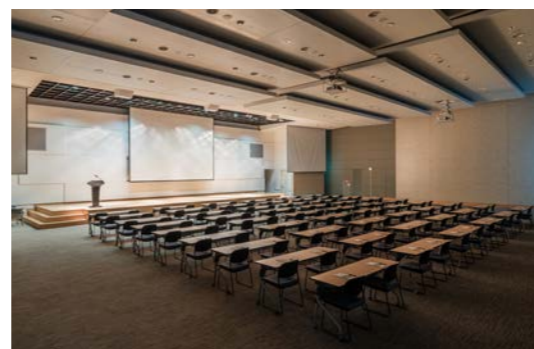

플래티넘 스위트

객실 크기 87.8평 / 290.4m²

룸 구성 더블 1 + 싱글 2 + 거실 + 노천탕

BANQUET ROOM

다양한 목적에 맞는 강의실 다수 운영과 전문적인 맞춤 서비스로 성공적인 교육/행사를 이끌어냅니다.

연회장	위치	평수	ROUND	CLASSROOM	THEATER
대강의실	2F	206.5평 682.9m ²	250 ~ 300	350	500
중강의실 A	1F	67.0평 221.5m ²	80	80 ~ 100	130
중강의실 B	1F	67.0평 221.5m ²	80	80 ~ 100	130
중강의실 C	1F	40.2평 133.2m ²	40 ~ 45	50 ~ 60	80
중강의실 D	2F	33.9평 112.2m ²	60	50 ~ 60	70
소강의실 A	1F	29.0평 96.0m ²	30	40	50
소강의실 B	2F	21.8평 72.33m ²	20	30	40
소강의실 C	1F	16.0평 53.0m ²	20	20	30
포르테홀	1F	32.6평 108.0m ²	50	40 ~ 50	50
분임토의실	1F	14.6평 48.3m ²	10	10	15

ROUND

CLASSROOM

THEATER

드림센터 아카데미

3F	대강의실 음향 조정실
2F	대강의실, 중강의실 D, 소강의실 B, VIP실
1F	중강의실 A, B, C, 소강의실 A, C, 분임토의실, 진행본부실, 야외 공연장, 주차장

LOCATION

드림센터 동관 & 서관

L 로비
프론트 데스크

드림센터 아카데미

2F 대강의실
중강의실 D
소강의실 B

드림센터 아카데미

1F 중강의실 A, B, C
소강의실 A, C
분임토의실

대강의실

위치	평수	ROUND	CLASSROOM	THEATER
2F	206.5평 / 682.9m ²	250 ~ 300	350	500

ROUND

CLASSROOM

THEATER

* 해당 이미지는 위치 파악을 돕기 위한 도면으로 이미지의 테이블 & 좌석 수는 실제와 상이합니다.

중강의실 A, B

위치	평수	ROUND	CLASSROOM	THEATER
1F	67.0평 / 221.5m ²	80	80 ~ 100	130

ROUND

CLASSROOM

THEATER

* 해당 이미지는 위치 파악을 돕기 위한 도면으로 이미지의 테이블 & 좌석 수는 실제와 상이합니다.